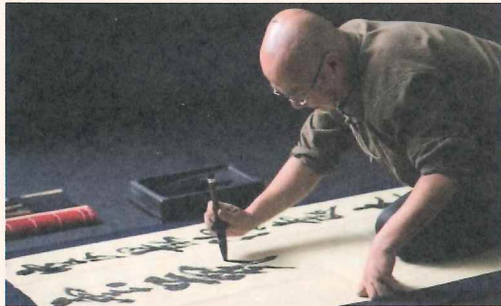

「しあわせの魔法をかける子どもたち - せとうちこども合唱団ティンカーベル」は岡山県内初の訪問専門合唱団として、歌うこと、体を動かすこと、表現することが好きなお子様たちで構成されています。2014年に9名で結成、その後メンバーが増え現在は44名(幼稚園児~中学生)にまで成長しました。高齢者施設、病院、市役所、幼稚園等を訪問して歌と笑顔を届ける活動をしており、発足以来、イベントの出演は約80回、施設訪問は120回を超える活動を行ってきました。2016年には岡山県から「わかば賞」を、そして瀬戸内市と市民病院からもそれぞれ感謝状を授与されました。新型コロナウイルス感染拡大のため、現在施設訪問は難しい状況ですが「歌わない合唱団として」ポディーパークッションや手話、ダンスといった新たなパフォーマンスにも挑戦し昨年(2020年)に引き続き今年(2021年)もコロナ渦でも楽しんでもらえるようなXmasコンサートも計画中です。